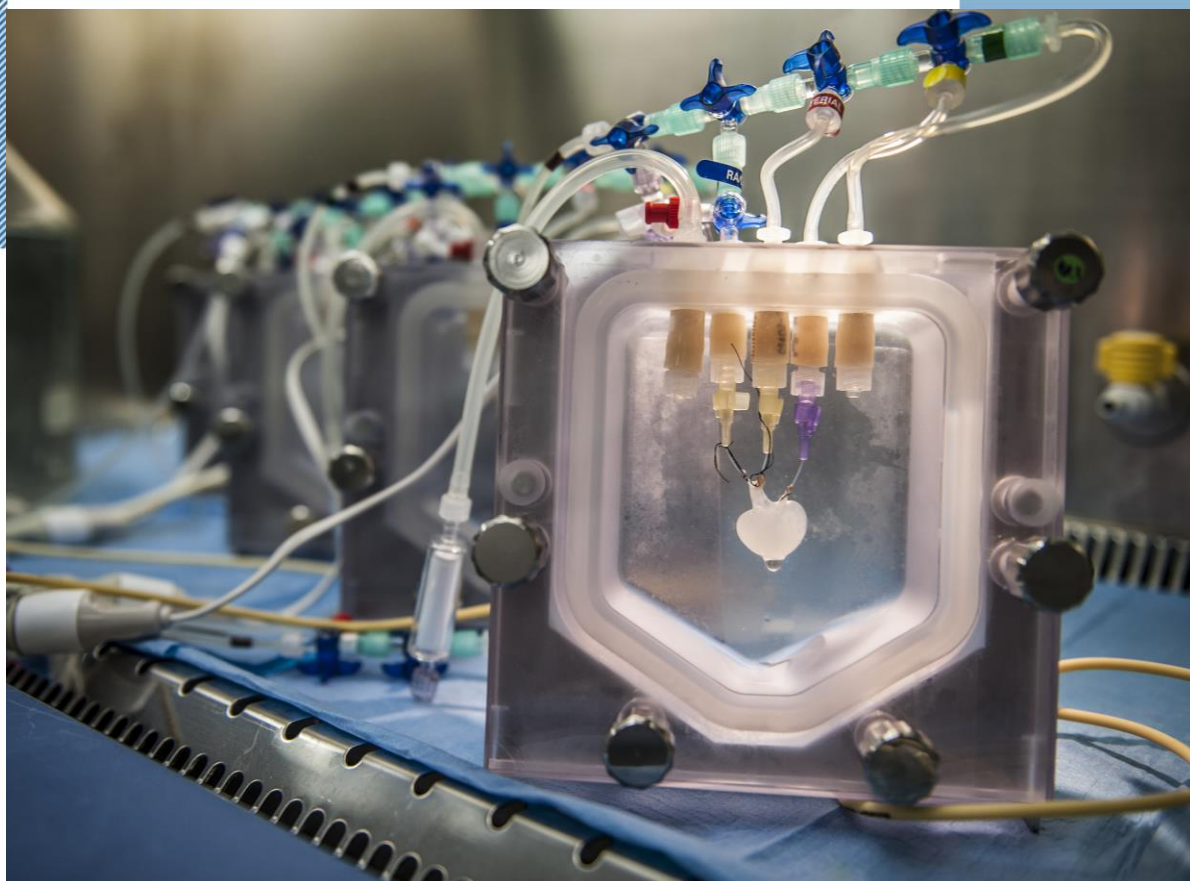

Bontius
Stichting

LUMC Research
Foundation

Hoofd- en nevenfuncties bestuur Bontius Stichting

Bontius Stichting | LUMC Research Foundation
augustus 2020